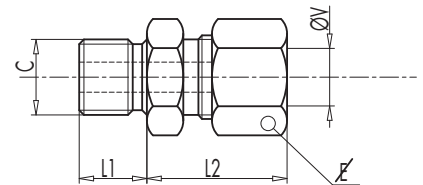

16.2 - RACCORDI VARI PER MONTAGGIO

16.2 - DIFFERENT FITTINGS

TIPO/TYPE
VFTIPO/TYPE
NDOTIPO/TYPE
NDTIPO/TYPE
NDG

VITE FORATA - HOLED SCREW

CODICE CODE	SIGLA TYPE	COPPIA DI SERRAGGIO CLOSING COUPLE	C	L	L1	E	PESO WEIGHT
		Nm	GAS-MET	mm	mm	mm	mm
R1350	VF 1/4"	55	G 1/4"	28	34	19	0,04
R1360	VF 3/8"	70	G 3/8"	31	39	22	0,05
R1370	VF 1/2"	85	G 1/2"	38	46	27	0,08
R1390	VF 14	60	M14x1,5	27	33,5	19	0,03
R1380	VF 18	75	M18x1,5	36	44	24	0,06

NIPPLO CON DADO E OGIVA - NIPPLE WITH NUT AND OLIVE

CODICE CODE	SIGLA TYPE	C	ØV	L1	L2	E	PESO WEIGHT
		GAS	mm	mm	mm	mm	mm
R1120	NDO 1/4" x 12L	G 1/4"	12	11	28	22	0,06
R1110	NDO 3/8" x 12L	G 3/8"	12	13	28	22	0,06
R1130	NDO 1/2" x 12L	G 1/2"	12	13	32	22	0,10
R1140	NDO 1/2" x 15L	G 1/2"	15	13	34	27	0,12

NIPPLO DOPPIO - DOUBLE NIPPLE

CODICE CODE	SIGLA TYPE	C	L	L1	E	PESO WEIGHT
		GAS	mm	mm	mm	mm
R1125	ND 1/4" x 1/4"	G 1/4"	29	11	19	0,03
R1115	ND 3/8" x 3/8"	G 3/8"	33	13	22	0,05
R1135	ND 1/2" x 1/2"	G 1/2"	38	15	27	0,07

NIPPLO CON DADO A GIRELLO - NIPPLE WITH ROTARY NUT

CODICE CODE	SIGLA TYPE	C - V	L1	L2	E	PESO WEIGHT
		GAS	mm	mm	mm	mm
R1142	NDG 3/8"	G 3/8"	13	33	22	0,04
R1144	NDG 1/2"	G 1/2"	14	37	27	0,07
R1146	NDG 3/4"	G 3/4"	16	52	32	0,11