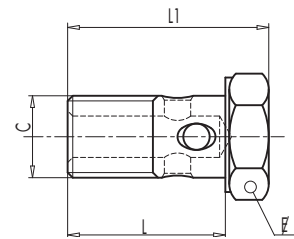

16.2 - RACCORDI VARI PER MONTAGGIO

16.2 - DIFFERENT FITTINGS

TIPO/TYPE
VFTIPO/TYPE
NDOTIPO/TYPE
NDTIPO/TYPE
NDG

VITE FORATA - HOLED SCREW

CODICE CODE	SIGLA TYPE	COPPIA DI SERRAGGIO CLOSING COUPLE	C	L	L1	E	PESO WEIGHT
		Nm	GAS-MET	mm	mm	mm	mm
R1350	VF 1/4"	55	G 1/4"	28	34	19	0,04
R1360	VF 3/8"	70	G 3/8"	31	39	22	0,05
R1370	VF 1/2"	85	G 1/2"	38	46	27	0,08
R1390	VF 14	60	M14x1,5	27	33,5	19	0,03
R1380	VF 18	75	M18x1,5	36	44	24	0,06

NIPPLO CON DADO E OGIVA - NIPPLE WITH NUT AND OLIVE

CODICE CODE	SIGLA TYPE	C	ØV	L1	L2	E	PESO WEIGHT
		GAS	mm	mm	mm	mm	mm
R1120	NDO 1/4" x 12L	G 1/4"	12	11	28	22	0,06
R1110	NDO 3/8" x 12L	G 3/8"	12	13	28	22	0,06
R1130	NDO 1/2" x 12L	G 1/2"	12	13	32	22	0,10
R1140	NDO 1/2" x 15L	G 1/2"	15	13	34	27	0,12

NIPPLO DOPPIO - DOUBLE NIPPLE

CODICE CODE	SIGLA TYPE	C	L	L1	E	PESO WEIGHT
		GAS	mm	mm	mm	mm
R1125	ND 1/4" x 1/4"	G 1/4"	29	11	19	0,03
R1115	ND 3/8" x 3/8"	G 3/8"	33	13	22	0,05
R1135	ND 1/2" x 1/2"	G 1/2"	38	15	27	0,07

NIPPLO CON DADO A GIRELLO - NIPPLE WITH ROTARY NUT

CODICE CODE	SIGLA TYPE	C - V	L1	L2	E	PESO WEIGHT
		GAS	mm	mm	mm	mm
R1142	NDG 3/8"	G 3/8"	13	33	22	0,04
R1144	NDG 1/2"	G 1/2"	14	37	27	0,07
R1146	NDG 3/4"	G 3/4"	16	52	32	0,11