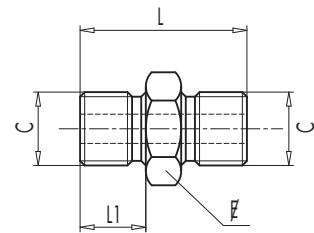

16.2 - RACCORDI VARI PER MONTAGGIO

16.2 - DIFFERENT FITTINGS

TIPO/TYPE
VFTIPO/TYPE
NDOTIPO/TYPE
NDTIPO/TYPE
NDG

VITE FORATA - HOLED SCREW

CODICE CODE	SIGLA TYPE	COPPIA DI SERRAGGIO CLOSING COUPLE	C	L	L1	E	PESO WEIGHT
		Nm	GAS-MET	mm	mm	mm	mm
R1350	VF 1/4"	55	G 1/4"	28	34	19	0,04
R1360	VF 3/8"	70	G 3/8"	31	39	22	0,05
R1370	VF 1/2"	85	G 1/2"	38	46	27	0,08
R1390	VF 14	60	M14x1,5	27	33,5	19	0,03
R1380	VF 18	75	M18x1,5	36	44	24	0,06

NIPPLO CON DADO E OGIVA - NIPPLE WITH NUT AND OLIVE

CODICE CODE	SIGLA TYPE	C	ØV	L1	L2	E	PESO WEIGHT
		GAS	mm	mm	mm	mm	mm
R1120	NDO 1/4" x 12L	G 1/4"	12	11	28	22	0,06
R1110	NDO 3/8" x 12L	G 3/8"	12	13	28	22	0,06
R1130	NDO 1/2" x 12L	G 1/2"	12	13	32	22	0,10
R1140	NDO 1/2" x 15L	G 1/2"	15	13	34	27	0,12

NIPPLO DOPPIO - DOUBLE NIPPLE

CODICE CODE	SIGLA TYPE	C	L	L1	E	PESO WEIGHT
		GAS	mm	mm	mm	mm
R1125	ND 1/4" x 1/4"	G 1/4"	29	11	19	0,03
R1115	ND 3/8" x 3/8"	G 3/8"	33	13	22	0,05
R1135	ND 1/2" x 1/2"	G 1/2"	38	15	27	0,07

NIPPLO CON DADO A GIRELLO - NIPPLE WITH ROTARY NUT

CODICE CODE	SIGLA TYPE	C - V	L1	L2	E	PESO WEIGHT
		GAS	mm	mm	mm	mm
R1142	NDG 3/8"	G 3/8"	13	33	22	0,04
R1144	NDG 1/2"	G 1/2"	14	37	27	0,07
R1146	NDG 3/4"	G 3/4"	16	52	32	0,11