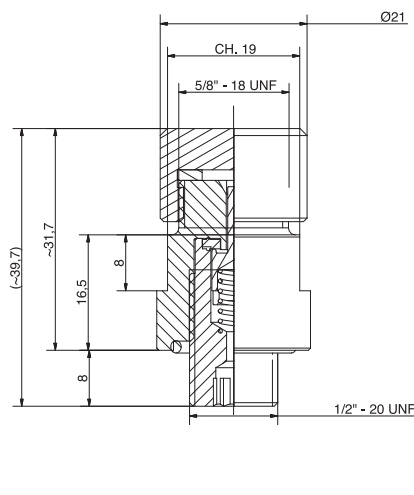

Accessori / Accessories

Sacca con imballo speciale

Bladder with special package

OMT code NBR + 5/8" valve	Description	L (mm)	D	N2 valve connection	Bladder external diameter	standard (NBR)
SACCA-IMB-1-22NK	sacca 1L Diam 22 M10x1,5	149+/-5	100	5/8" 18UNF	7/8" 14UNF 1A	-15/+100
SACCA-IMB-2,5-22NK	sacca 2,5L Diam 22 M10x1,5	331+/-5	100	5/8" 18UNF	7/8" 14UNF 1A	-15/+100
SACCA-IMB-4-22NK	sacca 4L Diam 22 M10x1,5	208+/-10	150	5/8" 18UNF	7/8" 14UNF 1A	-15/+100
SACCA-IMB-5-22NK	sacca 5L Diam 22 M10x1,5	682+/-10	100	5/8" 18UNF	7/8" 14UNF 1A	-15/+100
SACCA-IMB-6-22NK	sacca 6L Diam 22 M10x1,5	426+/-10	150	5/8" 18UNF	7/8" 14UNF 1A	-15/+100
SACCA-IMB-10-22NK	sacca 10L Diam 22 M10x1,5	286+/-10	200	5/8" 18UNF	7/8" 14UNF 1A	-15/+100
SACCA-IMB-10-50NK	sacca 10L Diam 50 M10x1,5	286+/-10	200	5/8" 18UNF	7/8" 14UNF 1A	-15/+100
SACCA-IMB-20-22NK	sacca 20L Diam 22 M10x1,5	590+/-10	200	5/8" 18UNF	7/8" 14UNF 1A	-15/+100
SACCA-IMB-20-50NK	sacca 20L Diam 50 M10x1,5	590+/-10	200	5/8" 18UNF	7/8" 14UNF 1A	-15/+100
SACCA-IMB-24,5-22NK	sacca 24,5L Diam 22 M10x1,5	732+/-10	200	5/8" 18UNF	7/8" 14UNF 1A	-15/+100
SACCA-IMB-24,5-50NK	sacca 24,5L Diam 50 M10x1,5	732+/-10	200	5/8" 18UNF	7/8" 14UNF 1A	-15/+100
SACCA-IMB-32-22NK	sacca 32L Diam 22 M10x1,5	1114+/-15	200	5/8" 18UNF	7/8" 14UNF 1A	-15/+100
SACCA-IMB-32-50NK	sacca 32L Diam 50 M10x1,5	1114+/-15	200	5/8" 18UNF	7/8" 14UNF 1A	-15/+100
SACCA-IMB-50-22NK	sacca 50L Diam 22 M10x1,5	1611+/-15	200	5/8" 18UNF	7/8" 14UNF 1A	-15/+100
SACCA-IMB-50-50NK	sacca 50L Diam 50 M10x1,5	1611+/-15	200	5/8" 18UNF	7/8" 14UNF 1A	-15/+100