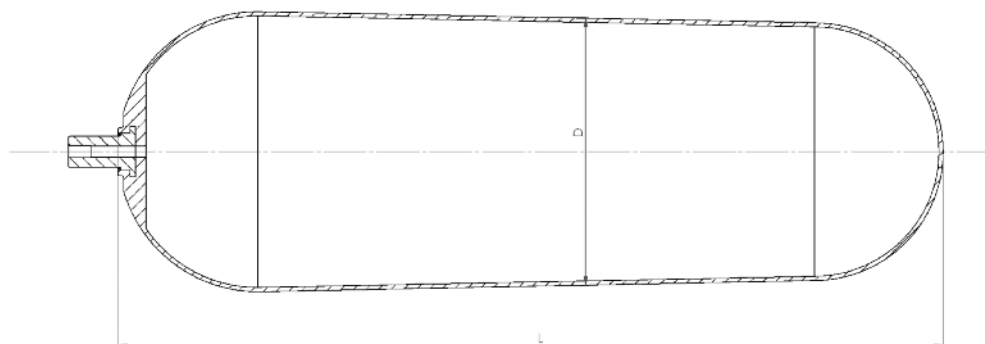

Accessori / Accessories

Sacca con imballo speciale

Bladder with special package

OMT code NBR + 5/8" valve	Description	L (mm)	D	N2 valve connection	Bladder external diameter	standard (NBR)
SACCA-IMB-1-22NK	sacca 1L Diam 22 M10x1,5	149+/-5	100	5/8" 18UNF	7/8" 14UNF 1A	-15/+100
SACCA-IMB-2,5-22NK	sacca 2,5L Diam 22 M10x1,5	331+/-5	100	5/8" 18UNF	7/8" 14UNF 1A	-15/+100
SACCA-IMB-4-22NK	sacca 4L Diam 22 M10x1,5	208+/-10	150	5/8" 18UNF	7/8" 14UNF 1A	-15/+100
SACCA-IMB-5-22NK	sacca 5L Diam 22 M10x1,5	682+/-10	100	5/8" 18UNF	7/8" 14UNF 1A	-15/+100
SACCA-IMB-6-22NK	sacca 6L Diam 22 M10x1,5	426+/-10	150	5/8" 18UNF	7/8" 14UNF 1A	-15/+100
SACCA-IMB-10-22NK	sacca 10L Diam 22 M10x1,5	286+/-10	200	5/8" 18UNF	7/8" 14UNF 1A	-15/+100
SACCA-IMB-10-50NK	sacca 10L Diam 50 M10x1,5	286+/-10	200	5/8" 18UNF	7/8" 14UNF 1A	-15/+100
SACCA-IMB-20-22NK	sacca 20L Diam 22 M10x1,5	590+/-10	200	5/8" 18UNF	7/8" 14UNF 1A	-15/+100
SACCA-IMB-20-50NK	sacca 20L Diam 50 M10x1,5	590+/-10	200	5/8" 18UNF	7/8" 14UNF 1A	-15/+100
SACCA-IMB-24,5-22NK	sacca 24,5L Diam 22 M10x1,5	732+/-10	200	5/8" 18UNF	7/8" 14UNF 1A	-15/+100
SACCA-IMB-24,5-50NK	sacca 24,5L Diam 50 M10x1,5	732+/-10	200	5/8" 18UNF	7/8" 14UNF 1A	-15/+100
SACCA-IMB-32-22NK	sacca 32L Diam 22 M10x1,5	1114+/-15	200	5/8" 18UNF	7/8" 14UNF 1A	-15/+100
SACCA-IMB-32-50NK	sacca 32L Diam 50 M10x1,5	1114+/-15	200	5/8" 18UNF	7/8" 14UNF 1A	-15/+100
SACCA-IMB-50-22NK	sacca 50L Diam 22 M10x1,5	1611+/-15	200	5/8" 18UNF	7/8" 14UNF 1A	-15/+100
SACCA-IMB-50-50NK	sacca 50L Diam 50 M10x1,5	1611+/-15	200	5/8" 18UNF	7/8" 14UNF 1A	-15/+100