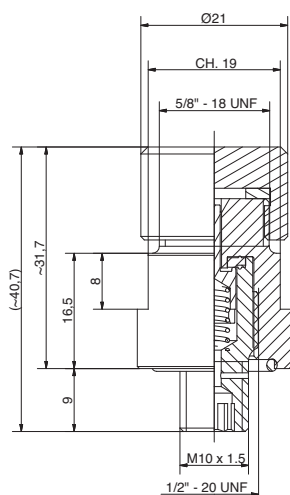

Accessori / Accessories

Sacca con imballo speciale

Bladder with special package

OMT code NBR + 5/8" valve	Description	L (mm)	D	N2 valve connection	Bladder external diameter	standard (NBR)
SACCA-IMB-1-22NK	sacca 1L Diam 22 M10x1,5	149+/-5	100	5/8" 18UNF	7/8" 14UNF 1A	-15/+100
SACCA-IMB-2,5-22NK	sacca 2,5L Diam 22 M10x1,5	331+/-5	100	5/8" 18UNF	7/8" 14UNF 1A	-15/+100
SACCA-IMB-4-22NK	sacca 4L Diam 22 M10x1,5	208+/-10	150	5/8" 18UNF	7/8" 14UNF 1A	-15/+100
SACCA-IMB-5-22NK	sacca 5L Diam 22 M10x1,5	682+/-10	100	5/8" 18UNF	7/8" 14UNF 1A	-15/+100
SACCA-IMB-6-22NK	sacca 6L Diam 22 M10x1,5	426+/-10	150	5/8" 18UNF	7/8" 14UNF 1A	-15/+100
SACCA-IMB-10-22NK	sacca 10L Diam 22 M10x1,5	286+/-10	200	5/8" 18UNF	7/8" 14UNF 1A	-15/+100
SACCA-IMB-10-50NK	sacca 10L Diam 50 M10x1,5	286+/-10	200	5/8" 18UNF	7/8" 14UNF 1A	-15/+100
SACCA-IMB-20-22NK	sacca 20L Diam 22 M10x1,5	590+/-10	200	5/8" 18UNF	7/8" 14UNF 1A	-15/+100
SACCA-IMB-20-50NK	sacca 20L Diam 50 M10x1,5	590+/-10	200	5/8" 18UNF	7/8" 14UNF 1A	-15/+100
SACCA-IMB-24,5-22NK	sacca 24,5L Diam 22 M10x1,5	732+/-10	200	5/8" 18UNF	7/8" 14UNF 1A	-15/+100
SACCA-IMB-24,5-50NK	sacca 24,5L Diam 50 M10x1,5	732+/-10	200	5/8" 18UNF	7/8" 14UNF 1A	-15/+100
SACCA-IMB-32-22NK	sacca 32L Diam 22 M10x1,5	1114+/-15	200	5/8" 18UNF	7/8" 14UNF 1A	-15/+100
SACCA-IMB-32-50NK	sacca 32L Diam 50 M10x1,5	1114+/-15	200	5/8" 18UNF	7/8" 14UNF 1A	-15/+100
SACCA-IMB-50-22NK	sacca 50L Diam 22 M10x1,5	1611+/-15	200	5/8" 18UNF	7/8" 14UNF 1A	-15/+100
SACCA-IMB-50-50NK	sacca 50L Diam 50 M10x1,5	1611+/-15	200	5/8" 18UNF	7/8" 14UNF 1A	-15/+100