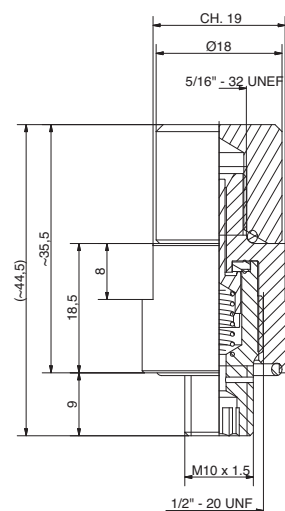

Accessori / Accessories

Sacca con imballo speciale

Bladder with special package

OMT code NBR + 5/8" valve	Description	L (mm)	D	N2 valve connection	Bladder external diameter	standard (NBR)
SACCA-IMB-1-22NK	sacca 1L Diam 22 M10x1,5	149+/-5	100	5/8" 18UNF	7/8" 14UNF 1A	-15/+100
SACCA-IMB-2,5-22NK	sacca 2,5L Diam 22 M10x1,5	331+/-5	100	5/8" 18UNF	7/8" 14UNF 1A	-15/+100
SACCA-IMB-4-22NK	sacca 4L Diam 22 M10x1,5	208+/-10	150	5/8" 18UNF	7/8" 14UNF 1A	-15/+100
SACCA-IMB-5-22NK	sacca 5L Diam 22 M10x1,5	682+/-10	100	5/8" 18UNF	7/8" 14UNF 1A	-15/+100
SACCA-IMB-6-22NK	sacca 6L Diam 22 M10x1,5	426+/-10	150	5/8" 18UNF	7/8" 14UNF 1A	-15/+100
SACCA-IMB-10-22NK	sacca 10L Diam 22 M10x1,5	286+/-10	200	5/8" 18UNF	7/8" 14UNF 1A	-15/+100
SACCA-IMB-10-50NK	sacca 10L Diam 50 M10x1,5	286+/-10	200	5/8" 18UNF	7/8" 14UNF 1A	-15/+100
SACCA-IMB-20-22NK	sacca 20L Diam 22 M10x1,5	590+/-10	200	5/8" 18UNF	7/8" 14UNF 1A	-15/+100
SACCA-IMB-20-50NK	sacca 20L Diam 50 M10x1,5	590+/-10	200	5/8" 18UNF	7/8" 14UNF 1A	-15/+100
SACCA-IMB-24,5-22NK	sacca 24,5L Diam 22 M10x1,5	732+/-10	200	5/8" 18UNF	7/8" 14UNF 1A	-15/+100
SACCA-IMB-24,5-50NK	sacca 24,5L Diam 50 M10x1,5	732+/-10	200	5/8" 18UNF	7/8" 14UNF 1A	-15/+100
SACCA-IMB-32-22NK	sacca 32L Diam 22 M10x1,5	1114+/-15	200	5/8" 18UNF	7/8" 14UNF 1A	-15/+100
SACCA-IMB-32-50NK	sacca 32L Diam 50 M10x1,5	1114+/-15	200	5/8" 18UNF	7/8" 14UNF 1A	-15/+100
SACCA-IMB-50-22NK	sacca 50L Diam 22 M10x1,5	1611+/-15	200	5/8" 18UNF	7/8" 14UNF 1A	-15/+100
SACCA-IMB-50-50NK	sacca 50L Diam 50 M10x1,5	1611+/-15	200	5/8" 18UNF	7/8" 14UNF 1A	-15/+100